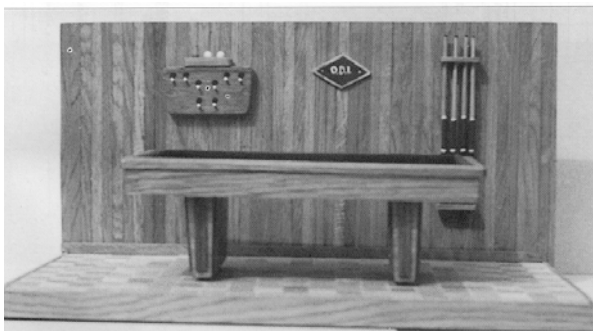

40.34.016

biljartkamer

Schaal: 1 : 12   Aantal bladen: 2   Blz tekst: 0

Prijs leden: Prijs niet leden: € 19,64

Inhoud:

Gradatie: C

Auteur: J. van Roekel

dM 2000/2 (foto)

40.34.017

Zaanse buffetkast

Schaal: 1 : 10   Aantal bladen: 1   Blz tekst: 0

Prijs leden: Prijs niet leden: € 10,84

Inhoud:

Gradatie: C

Auteur: C.A.den Hartog