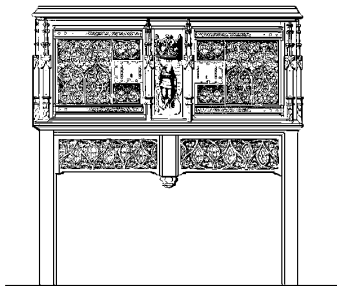

45.06.003

bureau-ministre

Schaal: 1 : 0 Aantal bladen: 2 Blz tekst: 0

Prijs leden: Prijs niet leden: € 9,63

Inhoud:

Gradatie:

Auteur: Lakerveld (R.C.)

45.15.001
gothisch dressoir