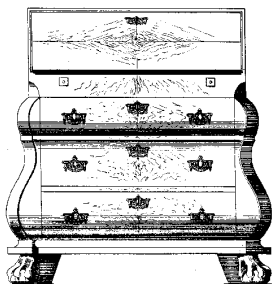

45.19.002

Louis XV-XVI secretaire

Schaal: 1 : 0   Aantal bladen: 5   Blz tekst: 0

Prijs leden: Prijs niet leden: € 8,05

Inhoud:

Gradatie:

Auteur: Lakerveld (R.C.)