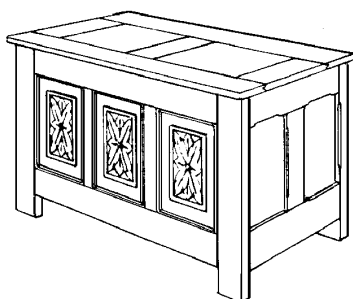

45.24.005
kistjes

Schaal: 1 : 0   Aantal bladen: 2   Blz tekst: 0
Prijs leden: Prijs niet leden: € 9,63
Inhoud:

Gradatie:
Auteur: Lakerveld (R.C.)