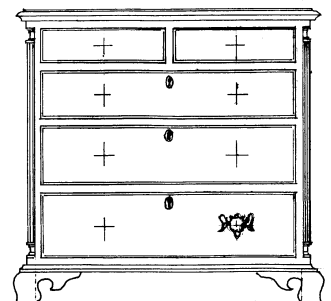

40.34.022

ladenkast Colonial style

Schaal: 1 : 12   Aantal bladen: 1   Blz tekst: 0

Prijs leden: Prijs niet leden: €10,65

Inhoud:

Gradatie: C

Auteur: C. Nierse