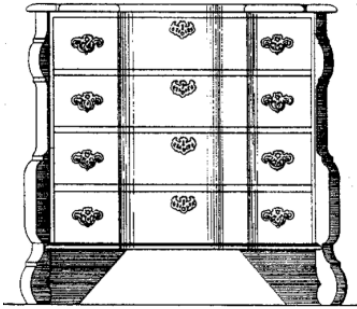

45.18.011

commode, Hollands barok

Schaal: 1 : 0   Aantal bladen: 2   Blz tekst: 0

Prijs leden: Prijs niet leden: € 9,63

Inhoud:

Gradatie:

Auteur: Lakerveld (R.C.)