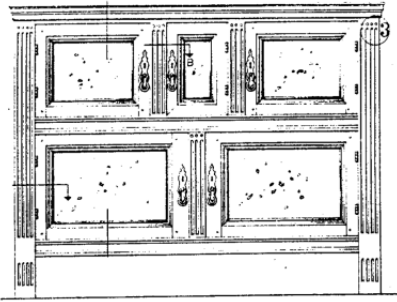

Inhoud:

Gradatie:

Auteur: Lakerveld (R.C.)

45.17.001
vijfdeurs kastje

Schaal: 1 : 0 Aantal bladen: 2 Blz tekst: 0
Prijs leden: Prijs niet leden: € 9,63
Inhoud:

Gradatie:
Auteur: Lakerveld (R.C.)

45.17.002
Hollandse kussenkast