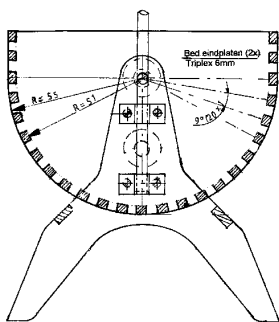

40.33.048

poppenstommelbedje

Schaal: 1 : 12 Aantal bladen: 1 Blz tekst: 0

Prijs leden: Prijs niet leden: €10,99

Inhoud:

Gradatie: B

Auteur: J. van Roekel

dM 2005/7

Kopie artikel: 42.33.048 (2 blz)

40.33.049

Combi keukenstoel

Schaal: 1 : 12 Aantal bladen: 1 Blz tekst: 0

Prijs leden: Prijs niet leden: €10,86

Inhoud:

Gradatie: A

Auteur: C.A.den Hartog