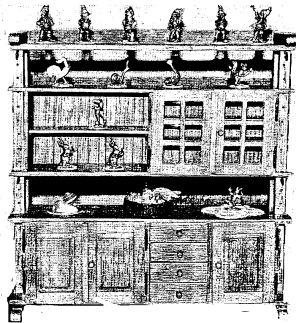

dM 1996/10

Kopie artikel: 42.34.013 (2 blz)

**40.34.015**

wandmeubel "Aalsmeer"

Schaal: 1 : 10 Aantal bladen: 3 Blz tekst: 0

Prijs leden: Prijs niet leden: € 35,48

Inhoud:

Gradatie: D