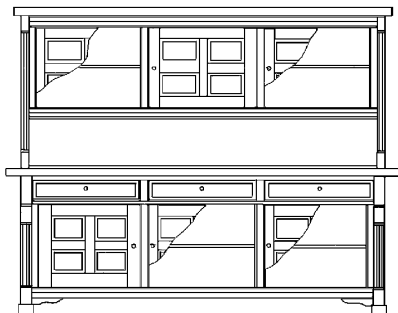

40.34.006

eiken eetkamerkast

Schaal: 1 : 12   Aantal bladen: 1   Blz tekst: 0

Prijs leden: Prijs niet leden: €9,25

Inhoud:

Gradatie: B

Auteur: A.H. van Eijk