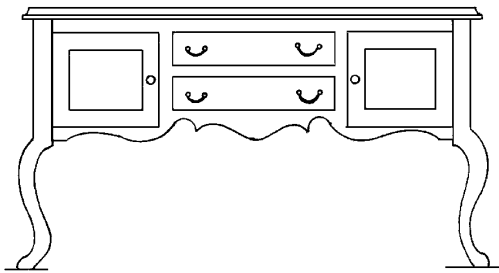

Inhoud:

Gradatie: A

Auteur: C.A.den Hartog

stoel

keukentrap

strijkplank

**40.34.001**

eetkamerkast Queen Anne style