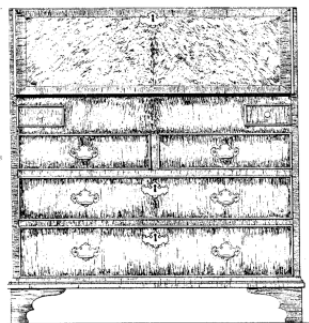

45.19.007

Queen Anne secretaire

Schaal: 1 : 0   Aantal bladen: 6   Blz tekst: 0

Prijs leden: Prijs niet leden: € 14,70

Inhoud:

Gradatie:

Auteur: Lakerveld (R.C.)