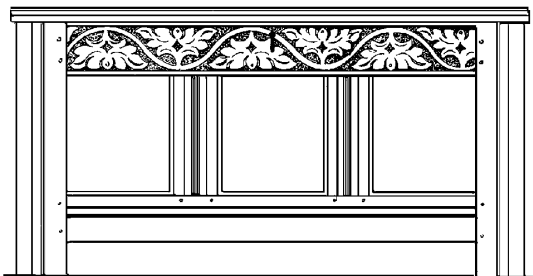

45.24.016

tuugkist

Schaal: 1 : 0   Aantal bladen: 2   Blz tekst: 0

Prijs leden: Prijs niet leden: €9,45

Inhoud:

Gradatie:

Auteur: Lakerveld (R.C.)