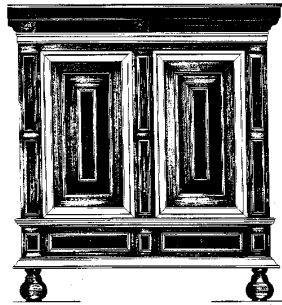

Inhoud:

Gradatie:

Auteur: Lakerveld (R.C.)

45.17.001
vijfdeurs kastje

Schaal: 1 : 0 Aantal bladen: 2 Blz tekst: 0
Prijs leden: Prijs niet leden: € 9,63
Inhoud:

Gradatie:
Auteur: Lakerveld (R.C.)

45.17.002
Hollandse kussenkast