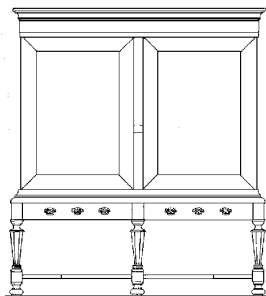

45.16.012
barok kabinet

Schaal: 1 : 0   Aantal bladen: 4   Blz tekst: 0
Prijs leden: Prijs niet leden: € 11,18
Inhoud:

Gradatie:
Auteur: Lakerveld (R.C.)