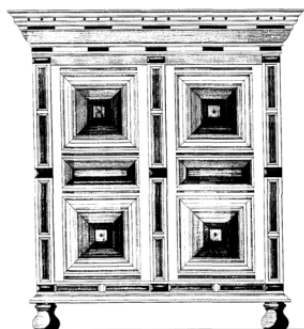

45.17.013

Hollandse barokkast

Schaal: 1 : 0   Aantal bladen: 4   Blz tekst: 0

Prijs leden: Prijs niet leden: € 11,18

Inhoud:

Gradatie:

Auteur: Lakerveld (R.C.)