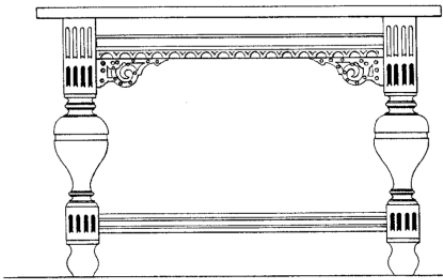

Gradatie:
Auteur: Lakerveld (R.C.)

45.37.005

kinderschommelstoel

Schaal: 1 : 0 Aantal bladen: 2 Blz tekst: 0
Prijs leden: Prijs niet leden: € 9,63
Inhoud:

Gradatie:
Auteur: Lakerveld (R.C.)

45.40.001

Hollandse renaissance bolpoottafel