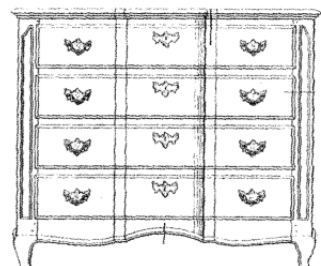

45.18.010

Louis XVI commode

Schaal: 1 : 0   Aantal bladen: 2   Blz tekst: 0
Prijs leden: Prijs niet leden: €9,63
Inhoud:

Gradatie:
Auteur: Lakerveld (R.C.)