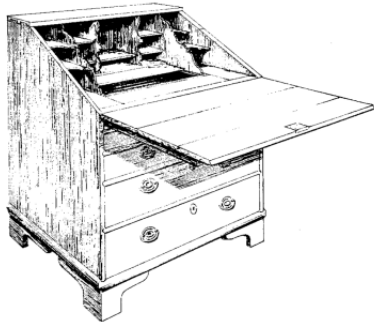

45.18.012

commode met intarsia

Schaal: 1 : 0 Aantal bladen: 6 Blz tekst: 0

Prijs leden: Prijs niet leden: € 14,70

Inhoud:

Gradatie:

Auteur: Lakerveld (R.C.)

45.19.001