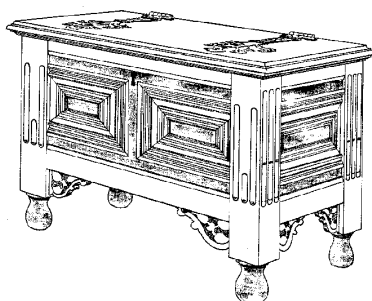

45.24.004
Zeeuws renaissance kistje

Schaal: 1 : 0   Aantal bladen: 3   Blz tekst: 0
Prijs leden: Prijs niet leden: € 10,41
Inhoud:

Gradatie:
Auteur: Lakerveld (R.C.)