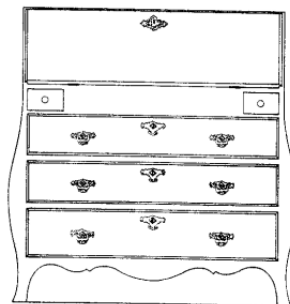

Auteur: Lakerveld (R.C.)

45.19.007

Queen Anne secretaire

Schaal: 1 : 0 Aantal bladen: 6 Blz tekst: 0

Prijs leden: Prijs niet leden: € 14,70

Inhoud:

Gradatie:

Auteur: Lakerveld (R.C.)