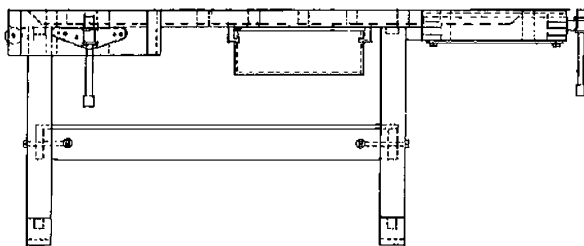

40.35.039

timmermans werkbank

Schaal: 1 : 8   Aantal bladen: 1   Blz tekst: 0

Prijs leden: Prijs niet leden: € 16,75

Inhoud:

Gradatie: B

Auteur: B. van Breukelen