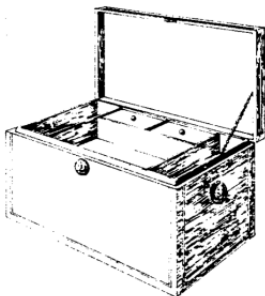

Prijs leden: Prijs niet leden: € 8,85

Inhoud:

Gradatie:

Auteur: Lakerveld (R.C.)

45.24.001
Noord-Duitse kist

Schaal: 1 : 0 Aantal bladen: 4 Blz tekst: 0
Prijs leden: Prijs niet leden: € 11,18
Inhoud:

Gradatie:
Auteur: Lakerveld (R.C.)