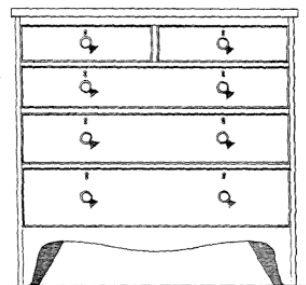

Gradatie:
Auteur: Lakerveld (R.C.)

45.18.002

Engelse ladecommode

Schaal: 1 : 0 Aantal bladen: 2 Blz tekst: 0
Prijs leden: Prijs niet leden: €9,63
Inhoud:

Gradatie:
Auteur: Lakerveld (R.C.)

45.18.003

ladecommode