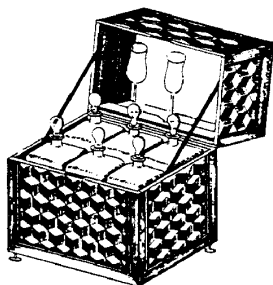

Schaal: 1 : 0   Aantal bladen: 1   Blz tekst: 0

Prijs leden: Prijs niet leden: € 8,85

Inhoud:

Gradatie:

Auteur: Lakerveld (R.C.)