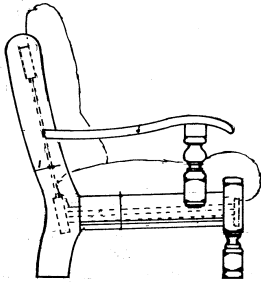

40.33.042

fauteuil, naar "Oisterwijk"

Schaal: 1 : 12   Aantal bladen: 1   Blz tekst: 0

Prijs leden: Prijs niet leden: €9,34

Inhoud:

Gradatie: C

Auteur: C. Nierse