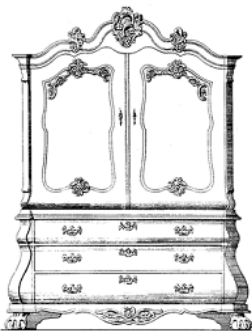

45.16.003

kabinet (Louis XV)

Schaal: 1 : 0   Aantal bladen: 7   Blz tekst: 0
Prijs leden: Prijs niet leden: € 15,48
Inhoud:

Gradatie:
Auteur: Lakerveld (R.C.)