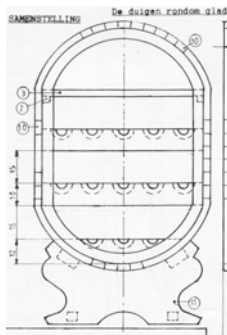

40.33.037
wijnrek

Schaal: 1 : 8   Aantal bladen: 1   Blz tekst: 0
Prijs leden: Prijs niet leden: € 10,84
Inhoud:

Gradatie: A
Auteur: J. van Roekel
naar gegevens van mevr. S.A.Th. Alderden-Kniep
dM 2000/7
Kopie artikel: 42.33.037 (1 blz)