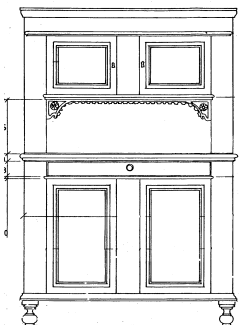

40.34.013

staand horloge

Schaal: 1 : 12   Aantal bladen: 1   Blz tekst: 0

Prijs leden: Prijs niet leden: € 9,34

Inhoud:

Gradatie: B

Auteur: C. Nierse

dM 1996/6

Kopie artikel: 42.34.012 (2 blz)

40.34.014

Gelderse kussenkast

Schaal: 1 : 12   Aantal bladen: 1   Blz tekst: 0

Prijs leden: Prijs niet leden: € 16,56

Inhoud:

Gradatie: C

Auteur: E. Pater

dM 1996/10

Kopie artikel: 42.34.013 (2 blz)

40.34.015

wandmeubel "Aalsmeer"

Schaal: 1 : 10   Aantal bladen: 3   Blz tekst: 0

Prijs leden: Prijs niet leden: € 35,48

Inhoud:

Gradatie: D

Auteur: J. van Roekel

naar gegevens van mevr. S.A.Th. Alderden-Kniep

dM 2000/10 (foto)

Kopie beschrijving: 42.34.015 (1 blz)

40.34.016

biljartkamer

Schaal: 1 : 12   Aantal bladen: 2   Blz tekst: 0

Prijs leden: Prijs niet leden: € 19,64

Inhoud:

Gradatie: C

Auteur: J. van Roekel

dM 2000/2 (foto)

40.34.017

Zaanse buffetkast

Schaal: 1 : 10   Aantal bladen: 1   Blz tekst: 0

Prijs leden: Prijs niet leden: € 10,84

Inhoud:

Gradatie: C

Auteur: C.A.den Hartog