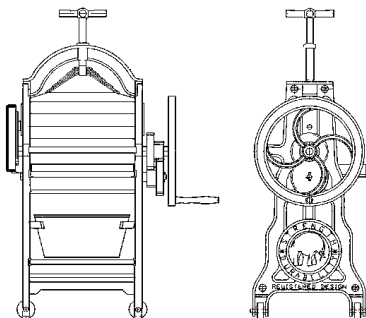

40.35.021

mangel

Schaal: 1 : 12   Aantal bladen: 2   Blz tekst: 0

Prijs leden: Prijs niet leden: € 26,54

Inhoud:

Gradatie: E

Auteur: C. Bunk

dM 2000/3

Kopie artikel: 42.35.021 (7 blz)

dit model is overwegend uit metaal vervaardigd