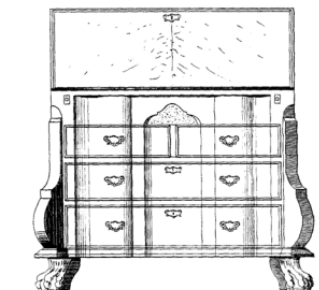

45.19.008

Hollandse rococo secretaire

Schaal: 1 : 0 Aantal bladen: 4 Blz tekst: 0

Prijs leden: Prijs niet leden: € 11,18

Inhoud:

Gradatie:

Auteur: Lakerveld (R.C.)

45.19.009