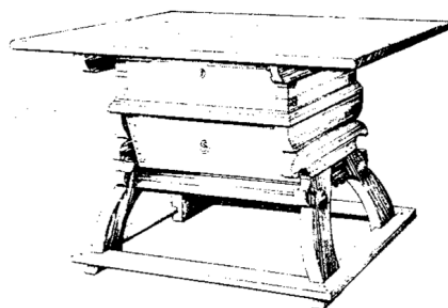

45.40.004

laat-Gothische betaaltafel

Schaal: 1 : 0   Aantal bladen: 2   Blz tekst: 0

Prijs leden: Prijs niet leden: €9,63

Inhoud:

Gradatie:

Auteur: Lakerveld (R.C.)