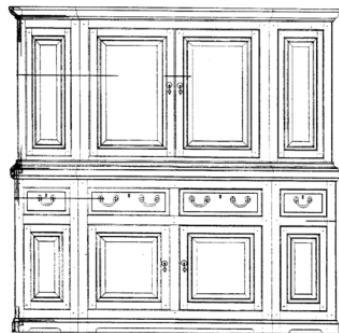

45.16.017

Chippendale kabinet

Schaal: 1 : 0   Aantal bladen: 3   Blz tekst: 0

Prijs leden: Prijs niet leden: € 10,41

Inhoud:

Gradatie:

Auteur: Lakerveld (R.C.)