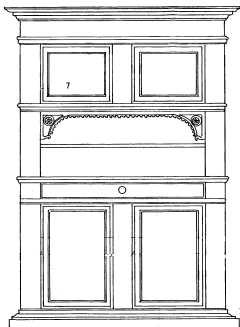

40.34.018

Zaanse buffetkast

Schaal: 1 : 10   Aantal bladen: 1   Blz tekst: 0

Prijs leden: Prijs niet leden: €10,84

Inhoud:

Gradatie: C

Auteur: C.A.den Hartog