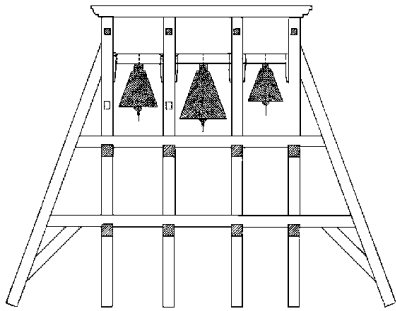

40.35.012

klokkenstoel van Wijnjewoude

Schaal: 1 : 30   Aantal bladen: 7   Blz tekst: 0

Prijs leden: Prijs niet leden: € 28,35

Inhoud:

Gradatie: B

Auteur: K. van der Sluis

dM 1994/6-10, 1995/1,2

Kopie artikel: 42.35.012 (10 blz)

40.35.013

trappenhuis (1710)

Schaal: 1 : 12   Aantal bladen: 7   Blz tekst: 0

Prijs leden: Prijs niet leden: € 27,58

Inhoud:

Gradatie: D

Auteur: C.A.den Hartog

dM 1995/9,10, 1996/2

Kopie artikel: 42.35.013

40.35.014

spinnewiel uit Staphorst

Schaal: 1 : 12   Aantal bladen: 4   Blz tekst: 0

Prijs leden: Prijs niet leden: € 21,98

Inhoud:

Gradatie: C

Auteur: C.A.den Hartog

dM 1996/2

Kopie artikel: 42.35.014 (2 blz)

40.35.015

Utrechtse pleinlantaarn (ca 1900)

Schaal: 1 :   Aantal bladen: 2   Blz tekst: 0

Prijs leden: Prijs niet leden: € 15,23

Inhoud:

Gradatie: A

Auteur: J. van Roekel

dM 1997/5

Kopie artikel: 42.35.015 (1 blz)

40.35.016

Sparnekraan, Haarlem (reconstructie)

Schaal: 1 : 25   Aantal bladen: 8   Blz tekst: 0

Prijs leden: Prijs niet leden: € 70,43

Inhoud:

Gradatie: E

Auteur: C. Nierse

dM 1997/7-10, 1998/1-3

Kopie artikel: 42.35.016 (22 blz)