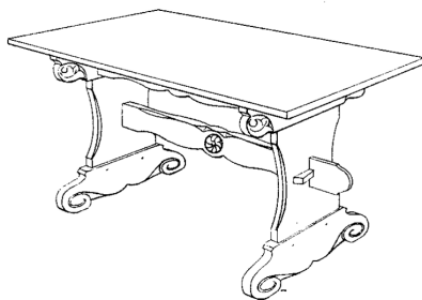

Gradatie:
Auteur: Lakerveld (R.C.)

45.40.012

dames schrijftafel

Schaal: 1 : 0 Aantal bladen: 4 Blz tekst: 0
Prijs leden: Prijs niet leden: €11,18
Inhoud:

Gradatie:
Auteur: Lakerveld (R.C.)

45.40.013

kloostertafel