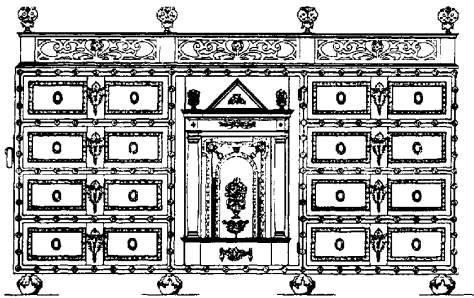

45.16.006

Spaans schrijfkabinet

Schaal: 1 : 0   Aantal bladen: 5   Blz tekst: 0

Prijs leden: Prijs niet leden: € 8,05

Inhoud:

Gradatie:

Auteur: Lakerveld (R.C.)