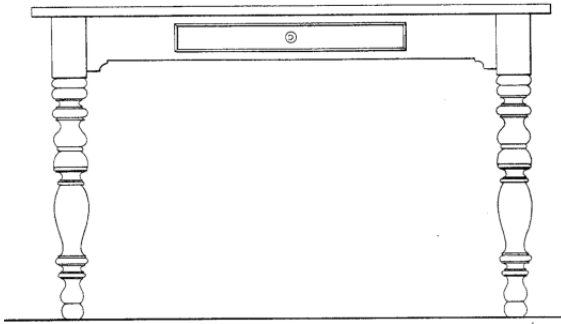

45.40.006

laat-Biedermeier schrijftafel

Schaal: 1 : 0   Aantal bladen: 2   Blz tekst: 0

Prijs leden: Prijs niet leden: €9,63

Inhoud:

Gradatie:

Auteur: Lakerveld (R.C.)