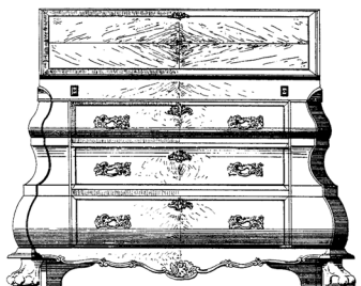

45.19.004

Louis XV secretaire

Schaal: 1 : 0   Aantal bladen: 6   Blz tekst: 0

Prijs leden: Prijs niet leden: € 14,70

Inhoud:

Gradatie:

Auteur: Lakerveld (R.C.)