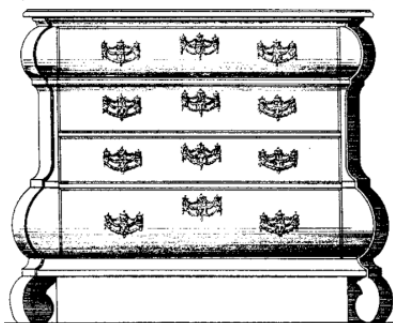

45.18.007

Louis XV commode

Schaal: 1 : 0   Aantal bladen: 2   Blz tekst: 0
Prijs leden: Prijs niet leden: €9,63
Inhoud:

Gradatie:
Auteur: Lakerveld (R.C.)