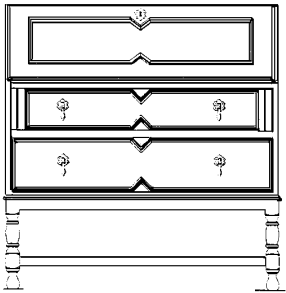

45.06.001

Jacobean schrijfbureau

Schaal: 1 : 0   Aantal bladen: 2   Blz tekst: 0

Prijs leden: Prijs niet leden: € 9,63

Inhoud:

Gradatie:

Auteur: Lakerveld (R.C.)