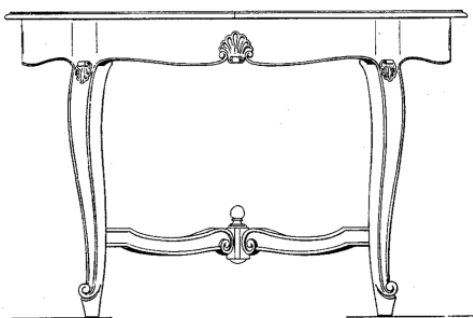

45.41.003

Regency ronde coulissentafel

Schaal: 1 : 0   Aantal bladen: 4   Blz tekst: 0

Prijs leden: Prijs niet leden: €11,18

Inhoud:

Gradatie:

Auteur: Lakerveld (R.C.)